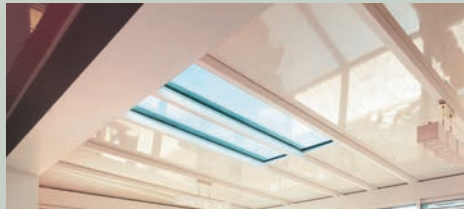

La conception d'une véranda Epure étant toujours envisagée avec une pente de 5% minimum elle n'est pas, comme une véranda à toiture plate classique (qui possède une pente de 3% maximum), assujettie à la mise en place d'une isolation extérieure renforcée (pose de liner en toiture par exemple).

Sur Épuration, la préparation aux volets roulants est incluse en standard. Les volets roulants sont, quant à eux, en option.

Pour laisser libre cours à l'imagination de chacun, la véranda Epure peut se revêtir en option de panneaux de soubassement ou de murs et murets intégrables.

Pour renforcer l'aspect design de la véranda, ÉPURE peut aussi s'habiller de traverses, de stores, ou de brises soleil en lames d'aluminium laqué qui confèrent un style unique.

En intérieur, un plafond tendu avec spots intégrés peut quant à lui apporter une touche déco très contemporaine. Ce type de plafond fait par ailleurs oublier la notion de véranda et réinvente l'espace en véritable extension...